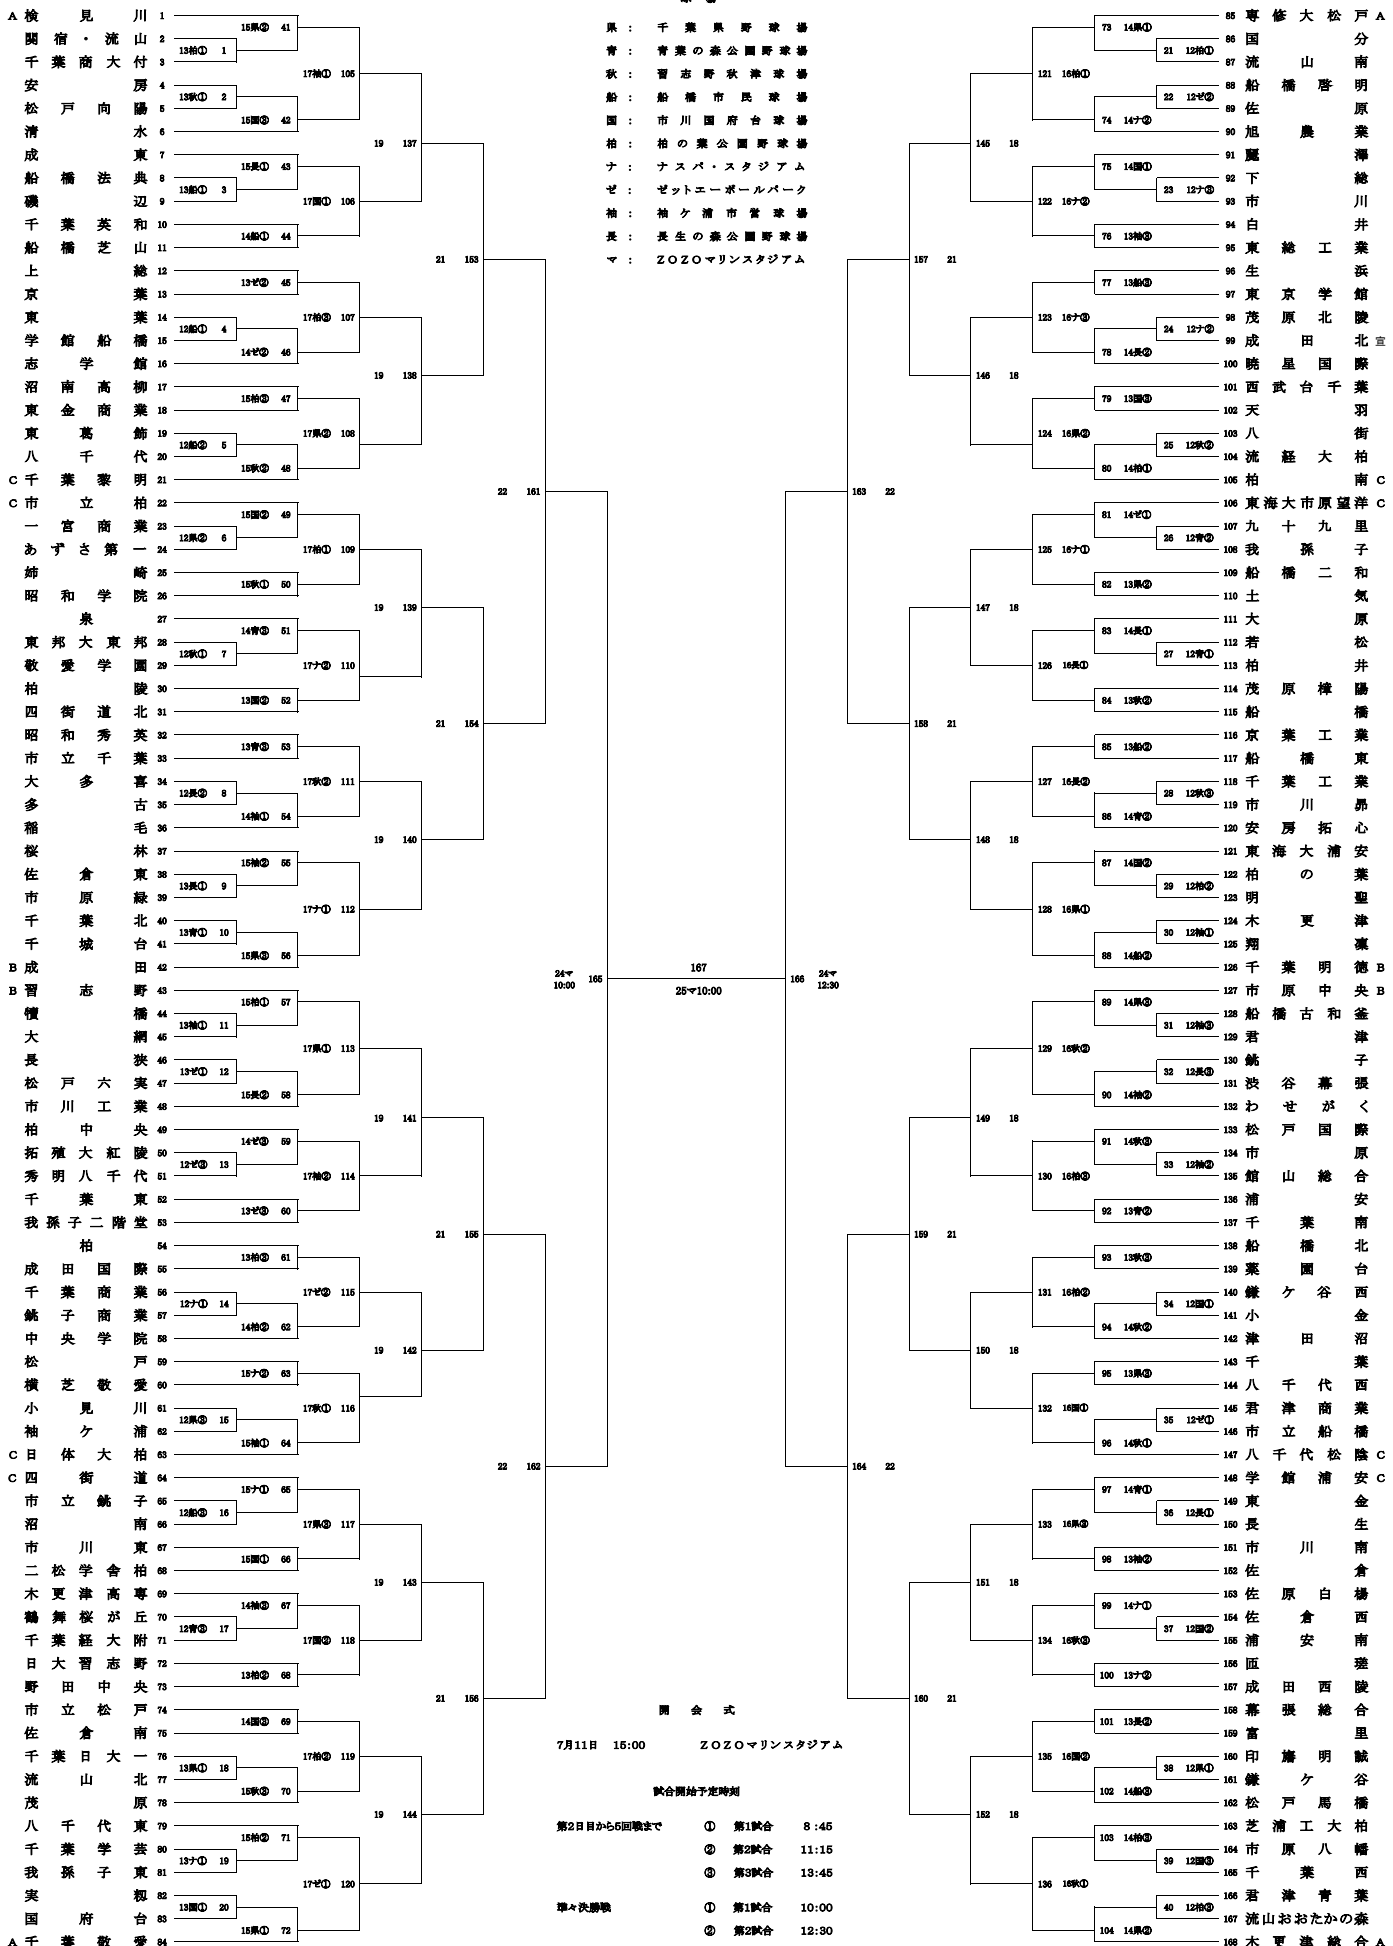

第99回全国高等学校野球選手権千葉大会

組 合 せ

7月11日(火)～7月25日(火) 但し20日(木)・23日(日)は調整日(雨天順延)

球 場

- 県：千葉県野球場
- 青：青葉の森公園野球場
- 秋：習志野軟球球場
- 船：船橋市民球場
- 国：市川国府台球場
- 柏：柏の森公園野球場
- ナ：ナスバ・スタジアム
- ゼ：ゼットエーボールパーク
- 袖：袖ヶ浦市営球場
- 長：長生の森公園野球場
- マ：ZOZOマリンスタジアム

開 会 式

7月11日 15:00 ZOZOマリンスタジアム

試合開始予定時刻

- 第2日目から6回戦まで
 - ① 第1試合 8:45
 - ② 第2試合 11:15
 - ③ 第3試合 13:45

- 準々決勝
 - ① 第1試合 10:00
 - ② 第2試合 12:30

4回戦から準々決勝の試合日程は、3回戦終了後に発表します。